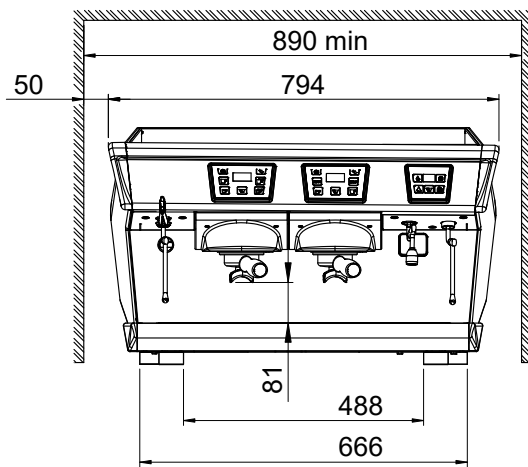

- Filter för två koppar - 18 g
- Slaglåda i rostfritt stål

PNC 871018
PNC 871019

Front

Sida

Topp

Elektricitet

Spänning:	400 V/3N ph/50 Hz
Effekt, max:	4.8 kW
Stickkontakt typ:	Kabel utan stickpropp

Vatten