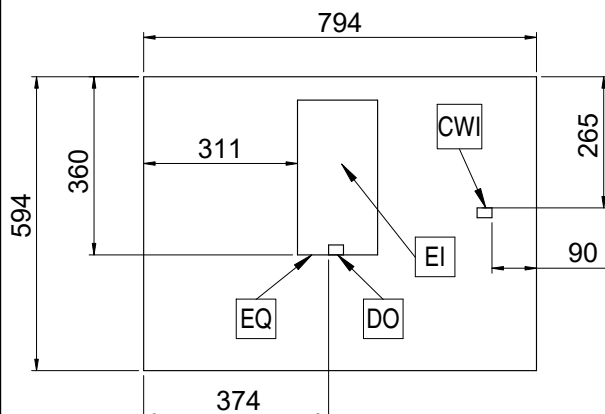

- Filter för två koppar - 18 g
- Slaglåda i rostfritt stål

PNC 871018
PNC 871019

Front

Sida

Topp

Elektricitet

Spänning:	400 V/3N ph/50 Hz
Effekt, max:	4.8 kW
Stickkontakt typ:	Kabel utan stickpropp

Vatten

[NOT TRANSLATED]	5 / 60 °C
------------------	-----------

Viktig information

Nettovikt:	73 kg
Fraktvolym:	0.69 m ³

Hållbarhetsdata

Effekt, min:	7.2 Amps
--------------	----------