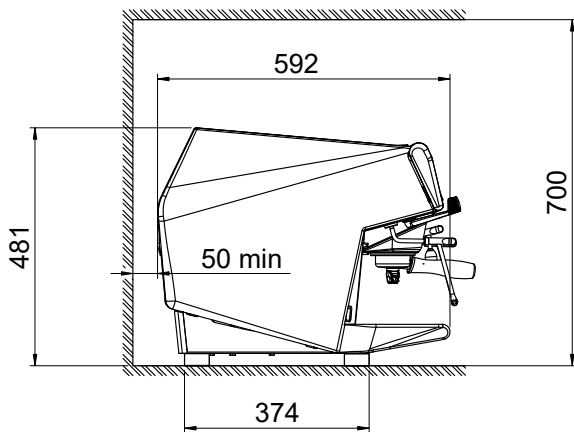

- Filter för två koppar - 18 g
- Slaglåda i rostfritt stål

PNC 871018
PNC 871019

Front

Sida

Topp

Elektricitet

Spänning:	400 V/3N ph/50 Hz
Effekt, max:	4.8 kW
Stickkontakt typ:	Kabel utan stickpropp

Vatten